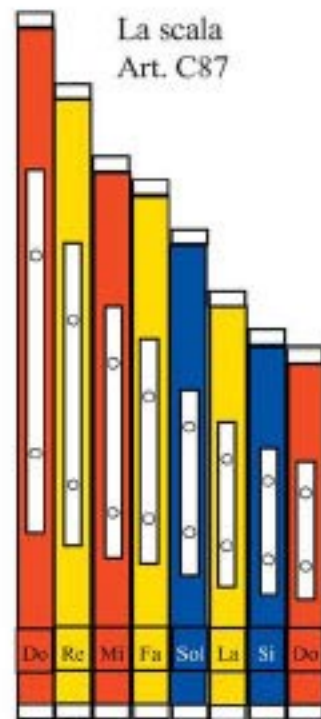

METALBOING®

Scala pentatonica
Art. C85

Do centrale

La scala
Art. C87

Do centrale

Scala diatonica con Fa# e Sib
Art. C84

Do centrale

Do centrale

Scala cromatica est. Do-Fa¹
Art. C89

I METALBOING® fanno parte degli strumenti impiegati per la didattica musicale di base, leggerissimi, hanno un bel suono, sono muniti di piedini per essere posati sul pavimento o su di un tavolo ad ogni METALBOING® è abbinato un battente a sfera semimorbida.