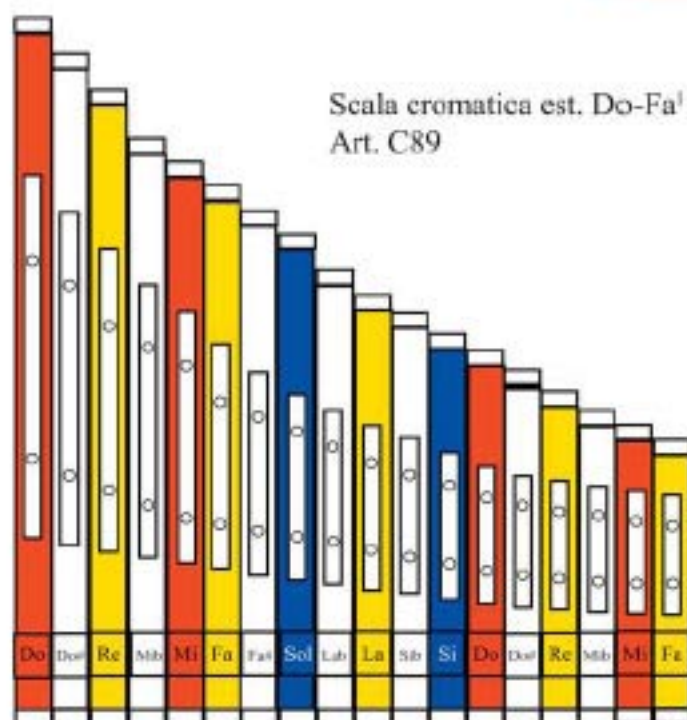

METALBOING®

Scala pentatonica
Art. C85

Do centrale

La scala
Art. C87

Do centrale

Scala diatonica con Fa# e Sib
Art. C84

Do centrale

Do centrale

Scala cromatica est. Do-Fa¹
Art. C89

I METALBOING® fanno parte degli strumenti impiegati per la didattica musicale di base, leggerissimi, hanno un bel suono, sono muniti di piedini per essere posati sul pavimento o su di un tavolo ad ogni METALBOING® è abbinato un battente a sfera semimorbida.