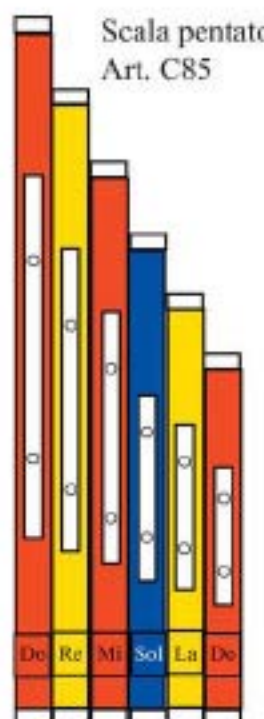

METALBOING®

Scala pentatonica
Art. C85

Do centrale

La scala
Art. C87

Do centrale

Scala diatonica con Fa# e Sib
Art. C84

Do centrale

Do centrale

Scala cromatica est. Do-Fa¹
Art. C89

I METALBOING® fanno parte degli strumenti impiegati per la didattica musicale di base, leggerissimi, hanno un bel suono, sono muniti di piedini per essere posati sul pavimento o su di un tavolo ad ogni METALBOING® è abbinato un battente a sfera semimorbida.